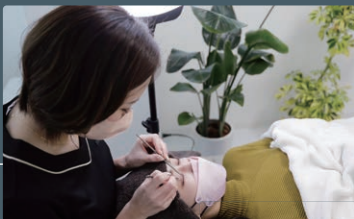

### こども店長募集中

詳しくはホームページを  
ご確認ください ▶▶▶

NEW OPEN 大阪メトロ 堺筋本町駅前

まつげエクステ・まつげパーマ  
EYE LASH SALON

NEECまつげエクステコンテストモデル部門優勝者があなたを美しく演出。  
このチラシをお持ちの方には、特別料金での施術を提供しております。  
あなたの美しさを引き立てるお手伝いを、MANOEが心よりお待ちしております。