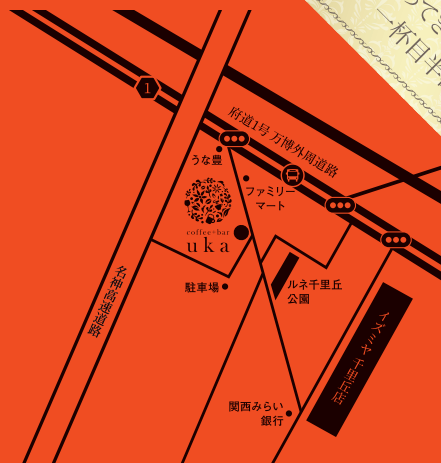

### こども店長募集中

詳しくはホームページを  
ご確認ください ▶▶▶

NEW OPEN 大阪メトロ 堺筋本町駅前

まつげエクステ・まつげパーマ  
EYE LASH SALON

NEECまつげエクステコンテストモデル部門優勝者があなたを美しく演出。  
このチラシをお持ちの方には、特別料金での施術を提供しております。  
あなたの美しさを引き立てるお手伝いを、MANOEが心よりお待ちしております。

この広告を  
持ってきた方は  
一杯目半額

心温まる場所で、ご友人、恋人と、素敵なひとときをお過ごしください。

〒565-0823 吹田市山田南32-8-105  
Tel 06-6170-2990  
定休日 日・木(変更あり)  
営業時間 20時~24時(L.O 23時半)

警備保障業

総合建設業

吹田発展の裏側に、私たちが居ます。

人と安心と未来をむすぶ

株式会社 SAKAE