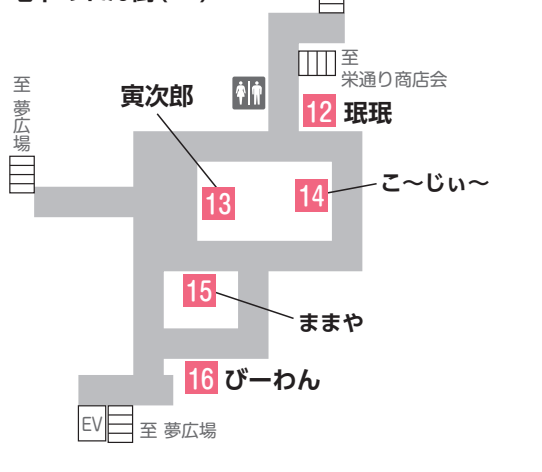

グーグルマップでお店の場所を確認できます

是非ご活用ください

2 COLINA COFFEE

吹田年金事務所

四季 3

吹田税務署

DIP RASNA 4

北おおさか信金

フードネット マート

モス

片山商店会

JOYFIT24

5 ガブット

1 2 Audrey (1F)

lounge Gordon (2F)

JAG 3

笙 6

明かり本店

ゲーム屋 7

4

5

6

8 7 AQUA

参とき

-W-(5F)

B・BLUE (5F)

マジックバー太郎 (6F)

メロート吹田

JR吹田駅

東改札

中央改札

9 さんくす一番館

10

明かり JR吹田駅前店

ポポラマーマ

11 だいげん

さんくす三番館

さんくす名店会

北おおさか信用金庫

吹田駅前法律事務所

福warai

アッシュガノ

17

18

19

20

錦通商店街

URRA-RA

21 大吉

25

ハピネスプラン

26

22

Chicco

8

HIMAWARI

24

たか坊

31

Paprika

順(4F)

23

53

ふつうの居酒屋

河崎 ユニフォーム

野口製麺所

52

朝日幼稚園

11

Pine Village

51

palette

まごころサポート

吹田第三小学校

27

Jimmy's Curry

森繁建設

28

Ani

29

Estate

SHINWA

30

ファミリーマート

吹田勤労者会館

小鉄

32

津村屋

アデュウ

オーサム

ベーカーリー

33

肉もん

34

メガ盛りマンモス弁当

35

サイゼリヤ

36

じもと

パソコンの駅

37

Torry

さんくす名店会 地下のれん街(B1)