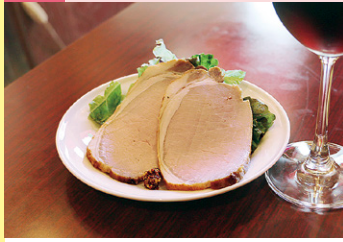

12 ガストロノミア Estate Asahi

900円相当 ▶ **600円** **どどもOK**

- 自家製ローストポーク
- ハイボール・ワイン・カクテル

21 17:30～22:30 **22** 17:30～22:30 **23**

☎ 昭和田10-3 ☎ 06-6105-8485 ㊟ 11席 ㊿ 17:30～25:00 ㊾ 水